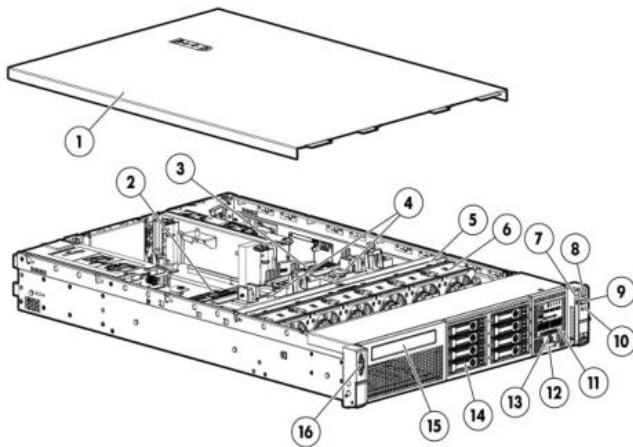

HP DL380p Gen8

-
-
-
-

: server@servershop.kz
: +7-701-7189604

HP DL380p Gen8

- 642105-B21 - HP ProLiant DL380p Gen8 E5-2665 2P 32GB-R P420i SFF 750W PS High Perf Server
- 642106-B21 - HP ProLiant DL380p Gen8 E5-2650 2P 32GB-R P420i SFF 750W PS High Perf Server
- 642107-B21 - HP ProLiant DL380p Gen8 420i SFF 460W PS Base Server SFF 460W PS Base Server
- 642107-B21 - HP ProLiant DL380p Gen8 E5-2640 1P 16GB-R P420i SFF 460W PS Base Server
- 642119-B21 - HP ProLiant DL380p Gen8 E5-2630 1P 16GB-R P420i SFF 460W PS Base Server
- 642120-B21 - HP ProLiant DL380p Gen8 E5-2620 1P 16GB-R P420i SFF 460W PS Base Server
- 642121-B21 - HP ProLiant DL380p Gen8 E5-2609 1P 4GB-R P420i E5-2630v2 1P 16GB-R SFF 460W PS Entry Server
- 642121-B21 - HP ProLiant DL380p Gen8 E5-2609 1P 4GB-R P420i SFF 460W PS Entry Server
- 662257-B21 - HP ProLiant DL380p Gen8 E5-2690 2P 32GB-R P420i SATA SFF 750W PS High Perf Server
- 677278-B21 - HP ProLiant DL380p Gen8 E5-2630 2P 16GB-R P420i Hot Plug SFF 460W PS ES Server
- 677278-B21 - HP ProLiant DL380p Gen8 E5-2630 2P 16GB-R P420i Hot Plug SFF 460W PS Server
- 704558-B21 - HP ProLiant DL380p Gen8 E5-2650v2 2P 32GB-R P420i/2GB FBWC 750W RPS Server
- 704559-B21 - HP ProLiant DL380p Gen8 E5-2630v2 1P 16GB-R P420i/1GB FBWC 460W PS Server
- 704559-B21 - HP ProLiant DL380p Gen8 P420i/1GB FBWC 460W PS E5-2640 1P 16GB-R P Server
- 704560-B21 - HP ProLiant DL380p Gen8 E5-2609v2 1P 4GB-R P420i/ZM 460W PS Server
- 704560-B21 - HP ProLiant DL380p Gen8 E5-2609v2 1P 4GB-R P420i/ZM 460W PS Server
- 709942-B21 - HP ProLiant DL380p Gen8 E5-2630v2 2P 32GB-R P420i/1GB FBWC 460W PS Server
- 709943-B21 - HP ProLiant DL380p Gen8 E5-2690v2 2P 32GB-R P420i/2GB FBWC 750W RPS Server