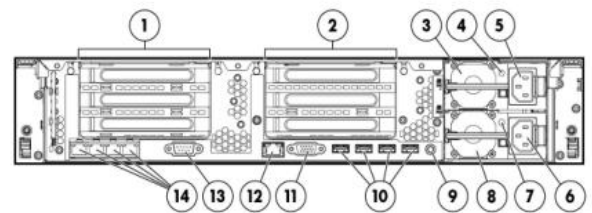

HP DL380p Gen8

-
-
-
-

: server@servershop.kz
: +7-701-7189604

HP DL380p Gen8

- 642105-B21 - HP ProLiant DL380p Gen8 E5-2665 2P 32GB-R P420i SFF 750W PS High Perf Server
- 642106-B21 - HP ProLiant DL380p Gen8 E5-2650 2P 32GB-R P420i SFF 750W PS High Perf Server
- 642107-B21 - HP ProLiant DL380p Gen8 420i SFF 460W PS Base Server SFF 460W PS Base Server
- 642107-B21 - HP ProLiant DL380p Gen8 E5-2640 1P 16GB-R P420i SFF 460W PS Base Server
- 642119-B21 - HP ProLiant DL380p Gen8 E5-2630 1P 16GB-R P420i SFF 460W PS Base Server
- 642120-B21 - HP ProLiant DL380p Gen8 E5-2620 1P 16GB-R P420i SFF 460W PS Base Server
- 642121-B21 - HP ProLiant DL380p Gen8 E5-2609 1P 4GB-R P420i E5-2630v2 1P 16GB-R SFF 460W PS Entry Server
- 642121-B21 - HP ProLiant DL380p Gen8 E5-2609 1P 4GB-R P420i SFF 460W PS Entry Server
- 662257-B21 - HP ProLiant DL380p Gen8 E5-2690 2P 32GB-R P420i SATA SFF 750W PS High Perf Server
- 677278-B21 - HP ProLiant DL380p Gen8 E5-2630 2P 16GB-R P420i Hot Plug SFF 460W PS ES Server
- 677278-B21 - HP ProLiant DL380p Gen8 E5-2630 2P 16GB-R P420i Hot Plug SFF 460W PS Server
- 704558-B21 - HP ProLiant DL380p Gen8 E5-2650v2 2P 32GB-R P420i/2GB FBWC 750W RPS Server
- 704559-B21 - HP ProLiant DL380p Gen8 E5-2630v2 1P 16GB-R P420i/1GB FBWC 460W PS Server
- 704559-B21 - HP ProLiant DL380p Gen8 P420i/1GB FBWC 460W PS E5-2640 1P 16GB-R P Server
- 704560-B21 - HP ProLiant DL380p Gen8 E5-2609v2 1P 4GB-R P420i/ZM 460W PS Server
- 704560-B21 - HP ProLiant DL380p Gen8 E5-2609v2 1P 4GB-R P420i/ZM 460W PS Server
- 709942-B21 - HP ProLiant DL380p Gen8 E5-2630v2 2P 32GB-R P420i/1GB FBWC 460W PS Server
- 709943-B21 - HP ProLiant DL380p Gen8 E5-2690v2 2P 32GB-R P420i/2GB FBWC 750W RPS Server