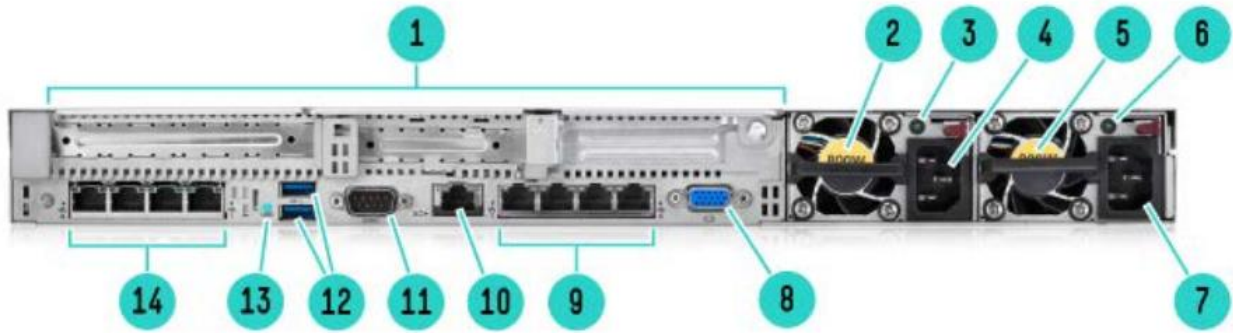

HPE DL360 Gen9

-
-
-
-

: server@servershop.kz
: +7-701-7189604

HPE DL360 Gen9

- 755260-B21 HP ProLiant DL360 Gen9 E5-2603v3 1P 8GB-R B140i 500W PS Entry SATA Server
- 755261-B21 HP ProLiant DL360 Gen9 E5-2603v3 1P 8GB-R H240ar 500W PS Entry SAS Server
- 755261-B21 HP ProLiant DL360 Gen9 E5-2603v3 1P 8GB-R P440ar 500W PS Entry SAS Server
- 755262-B21 HP ProLiant DL360 Gen9 E5-2630v3 1P 16GB-R P440ar 500W PS Base SAS Server
- 755263-B21 HP ProLiant DL360 Gen9 E5-2650v3 2P 32GB-R P440ar 800W RPS Performance SAS Server
- 795236-B21 HP ProLiant DL360 Gen9 E5-2670v3 2P 64GB P440ar 8SFF 2x10Gb-T 2x800W OneView Server
- 818207-B21 HPE ProLiant DL360 Gen9 E5-2603v4 1P 8GB-R H240ar 8SFF 500W PS Entry SAS Server
- 818208-B21 HPE ProLiant DL360 Gen9 E5-2630v4 1P 16GB-R P440ar 8SFF 500W PS Base SAS Server
- 818209-B21 HPE ProLiant DL360 Gen9 E5-2650v4 2P 32GB-R P440ar 8SFF 800W RPS Perf SAS Server
- 848736-B21 HPE ProLiant DL360 Gen9 E5-2640v4 1P 16GB-R P440ar 8SFF 500W PS Base Server
- 851937-B21 HPE ProLiant DL360 Gen9 E5-2660v4 2P 64GB-R P440ar 8SFF 800W RPS Perf2 SAS Server