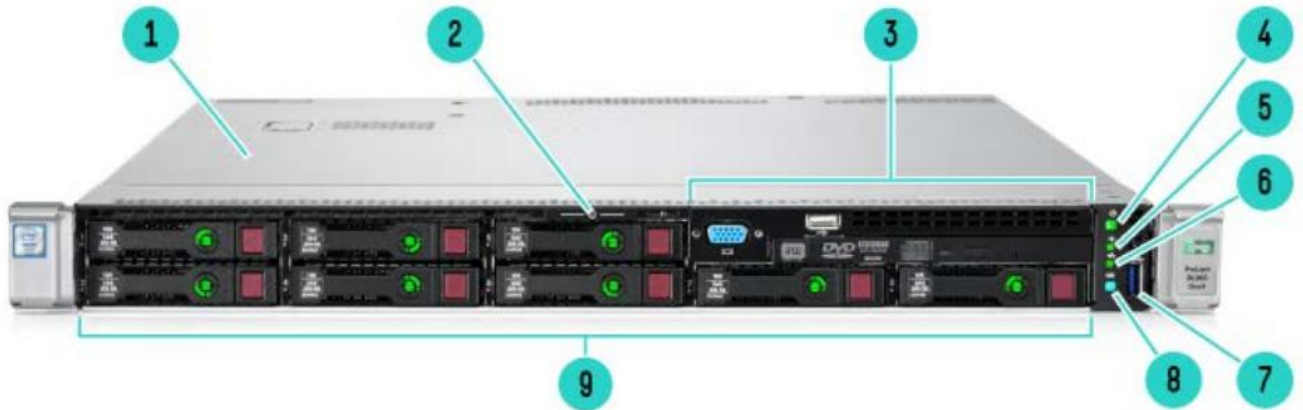

HPE DL360 Gen9

-
-
-
-

: server@servershop.kz
: +7-701-7189604

HPE DL360 Gen9

- 755260-B21 HP ProLiant DL360 Gen9 E5-2603v3 1P 8GB-R B140i 500W PS Entry SATA Server
- 755261-B21 HP ProLiant DL360 Gen9 E5-2603v3 1P 8GB-R H240ar 500W PS Entry SAS Server
- 755261-B21 HP ProLiant DL360 Gen9 E5-2603v3 1P 8GB-R P440ar 500W PS Entry SAS Server
- 755262-B21 HP ProLiant DL360 Gen9 E5-2630v3 1P 16GB-R P440ar 500W PS Base SAS Server
- 755263-B21 HP ProLiant DL360 Gen9 E5-2650v3 2P 32GB-R P440ar 800W RPS Performance SAS Server
- 795236-B21 HP ProLiant DL360 Gen9 E5-2670v3 2P 64GB P440ar 8SFF 2x10Gb-T 2x800W OneView Server
- 818207-B21 HPE ProLiant DL360 Gen9 E5-2603v4 1P 8GB-R H240ar 8SFF 500W PS Entry SAS Server
- 818208-B21 HPE ProLiant DL360 Gen9 E5-2630v4 1P 16GB-R P440ar 8SFF 500W PS Base SAS Server
- 818209-B21 HPE ProLiant DL360 Gen9 E5-2650v4 2P 32GB-R P440ar 8SFF 800W RPS Perf SAS Server
- 848736-B21 HPE ProLiant DL360 Gen9 E5-2640v4 1P 16GB-R P440ar 8SFF 500W PS Base Server
- 851937-B21 HPE ProLiant DL360 Gen9 E5-2660v4 2P 64GB-R P440ar 8SFF 800W RPS Perf2 SAS Server