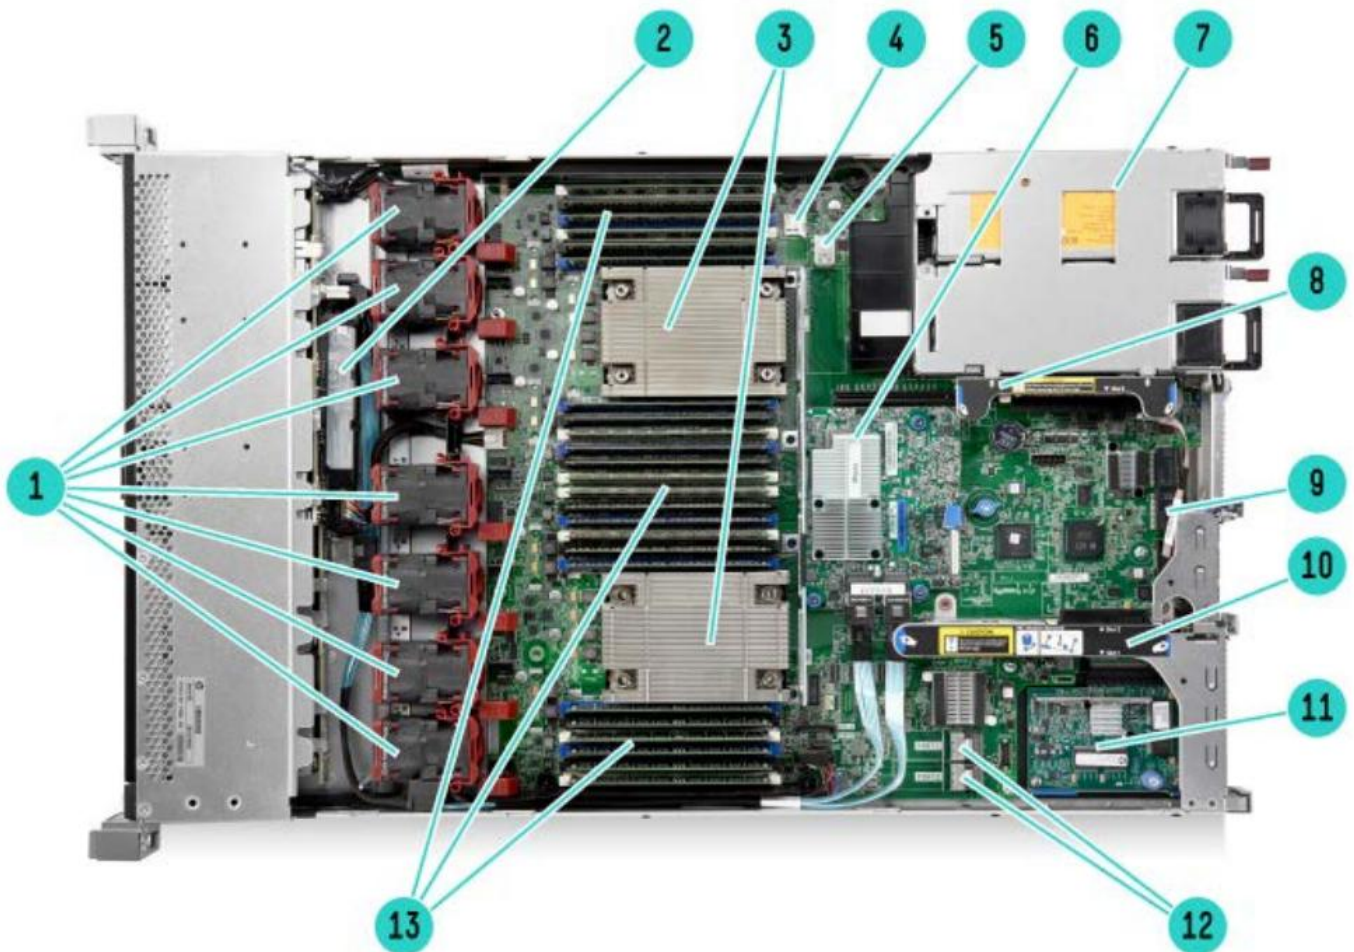

HPE DL360 Gen9

-
-
-
-

: server@servershop.kz
: +7-701-7189604

HPE DL360 Gen9

- 755260-B21 HP ProLiant DL360 Gen9 E5-2603v3 1P 8GB-R B140i 500W PS Entry SATA Server
- 755261-B21 HP ProLiant DL360 Gen9 E5-2603v3 1P 8GB-R H240ar 500W PS Entry SAS Server
- 755261-B21 HP ProLiant DL360 Gen9 E5-2603v3 1P 8GB-R P440ar 500W PS Entry SAS Server
- 755262-B21 HP ProLiant DL360 Gen9 E5-2630v3 1P 16GB-R P440ar 500W PS Base SAS Server
- 755263-B21 HP ProLiant DL360 Gen9 E5-2650v3 2P 32GB-R P440ar 800W RPS Performance SAS Server
- 795236-B21 HP ProLiant DL360 Gen9 E5-2670v3 2P 64GB P440ar 8SFF 2x10Gb-T 2x800W OneView Server
- 818207-B21 HPE ProLiant DL360 Gen9 E5-2603v4 1P 8GB-R H240ar 8SFF 500W PS Entry SAS Server
- 818208-B21 HPE ProLiant DL360 Gen9 E5-2630v4 1P 16GB-R P440ar 8SFF 500W PS Base SAS Server
- 818209-B21 HPE ProLiant DL360 Gen9 E5-2650v4 2P 32GB-R P440ar 8SFF 800W RPS Perf SAS Server
- 848736-B21 HPE ProLiant DL360 Gen9 E5-2640v4 1P 16GB-R P440ar 8SFF 500W PS Base Server
- 851937-B21 HPE ProLiant DL360 Gen9 E5-2660v4 2P 64GB-R P440ar 8SFF 800W RPS Perf2 SAS Server