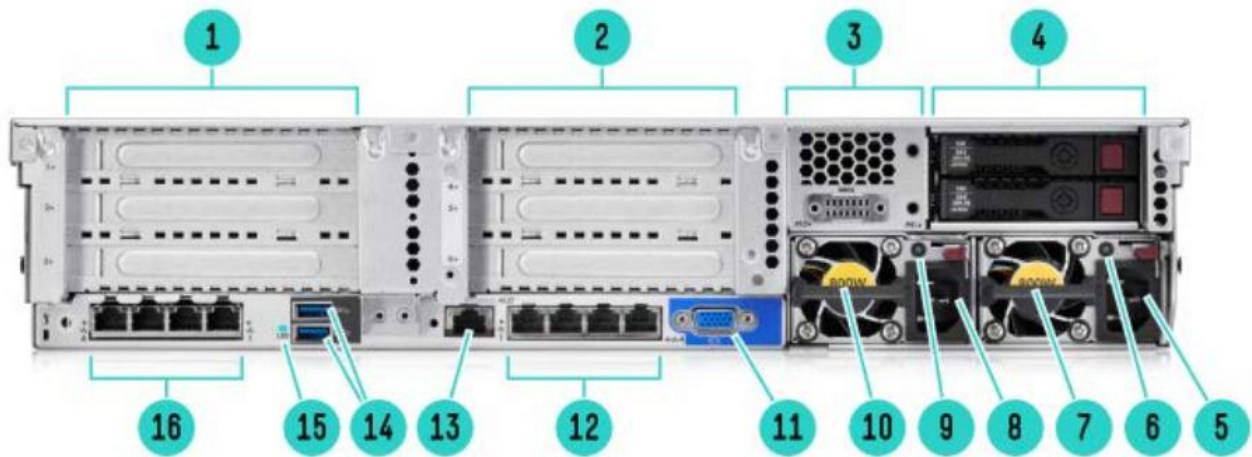

HPE DL380 Gen9

-
-
-
-

: server@servershop.kz
: +7-701-7189604

HPE DL380 Gen9

- 752686-B21 - HP ProLiant DL380 Gen9 E5-2609v3 1P 8GB-R B140i 8SFF SATA 500W PS Entry Server
- 752687-B21 - HP ProLiant DL380 Gen9 E5-2620v3 1P 16GB-R P440ar 8SFF 500W PS Base Server
- 752688-B21 - HP ProLiant DL380 Gen9 E5-2620v3 1P 16GB-R P440ar 12LFF 2x800W PS Base Server
- 752689-B21 - HP ProLiant DL380 Gen9 E5-2650v3 2P 32GB-R P440ar 8SFF 2x10Gb 2x800W Perf Server
- 766342-B21 - HP ProLiant DL380 Gen9 E5-2609v3 1P 8GB-R B140i 4LFF SATA 500W PS Entry Server
- 803860-B21 - HP ProLiant DL380 Gen9 E5-2690v3 2P 32GB P440ar 8SFF 2x10Gb 2x800W High Perf Server
- 803861-B21 - HP ProLiant DL380 Gen9 E5-2690v3 2P 32GB-R P440ar 8SFF 2x10Gb 2x800W OneView Server
- 826681-B21 - HPE ProLiant DL380 Gen9 E5-2609v4 1P 8GB-R B140i 8SFF 500W PS Entry SATA Server
- 826682-B21 - HPE ProLiant DL380 Gen9 E5-2620v4 1P 16GB-R P440ar 8SFF 500W PS Base Server
- 826683-B21 - HPE ProLiant DL380 Gen9 E5-2620v3 1P 16GB-R P440ar 12LFF 2x800W PS Base Server
- 826684-B21 - HPE ProLiant DL380 Gen9 E5-2650v4 2P 32GB-R P440ar 8SFF 2x10Gb 2x800W Perf Server
- 848774-B21 - HPE ProLiant DL380 Gen9 E5-2630v4 1P 16GB-R P440ar 8SFF 500W PS Base Server
- 852432-B21 - HPE ProLiant DL380 Gen9 E5-2660v4 2P 64GB-R P440ar 8SFF 2x10Gb 2x800W Perf Server