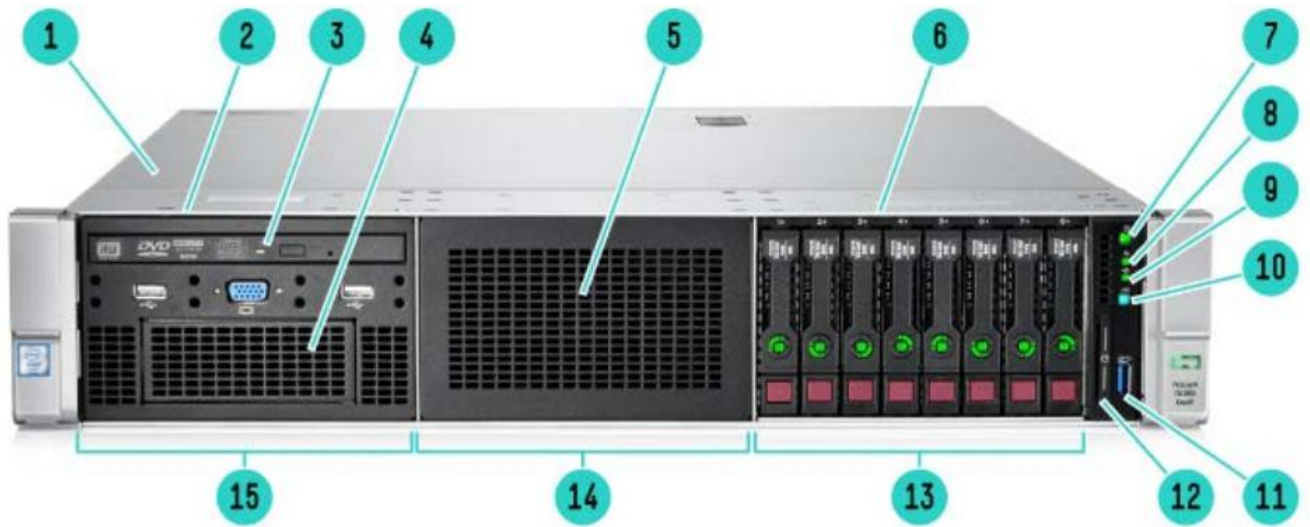

HPE DL380 Gen9

-
-
-
-

: server@servershop.kz
: +7-701-7189604

HPE DL380 Gen9

- 752686-B21 - HP ProLiant DL380 Gen9 E5-2609v3 1P 8GB-R B140i 8SFF SATA 500W PS Entry Server
- 752687-B21 - HP ProLiant DL380 Gen9 E5-2620v3 1P 16GB-R P440ar 8SFF 500W PS Base Server
- 752688-B21 - HP ProLiant DL380 Gen9 E5-2620v3 1P 16GB-R P440ar 12LFF 2x800W PS Base Server
- 752689-B21 - HP ProLiant DL380 Gen9 E5-2650v3 2P 32GB-R P440ar 8SFF 2x10Gb 2x800W Perf Server
- 766342-B21 - HP ProLiant DL380 Gen9 E5-2609v3 1P 8GB-R B140i 4LFF SATA 500W PS Entry Server
- 803860-B21 - HP ProLiant DL380 Gen9 E5-2690v3 2P 32GB P440ar 8SFF 2x10Gb 2x800W High Perf Server
- 803861-B21 - HP ProLiant DL380 Gen9 E5-2690v3 2P 32GB-R P440ar 8SFF 2x10Gb 2x800W OneView Server
- 826681-B21 - HPE ProLiant DL380 Gen9 E5-2609v4 1P 8GB-R B140i 8SFF 500W PS Entry SATA Server
- 826682-B21 - HPE ProLiant DL380 Gen9 E5-2620v4 1P 16GB-R P440ar 8SFF 500W PS Base Server
- 826683-B21 - HPE ProLiant DL380 Gen9 E5-2620v3 1P 16GB-R P440ar 12LFF 2x800W PS Base Server
- 826684-B21 - HPE ProLiant DL380 Gen9 E5-2650v4 2P 32GB-R P440ar 8SFF 2x10Gb 2x800W Perf Server
- 848774-B21 - HPE ProLiant DL380 Gen9 E5-2630v4 1P 16GB-R P440ar 8SFF 500W PS Base Server
- 852432-B21 - HPE ProLiant DL380 Gen9 E5-2660v4 2P 64GB-R P440ar 8SFF 2x10Gb 2x800W Perf Server