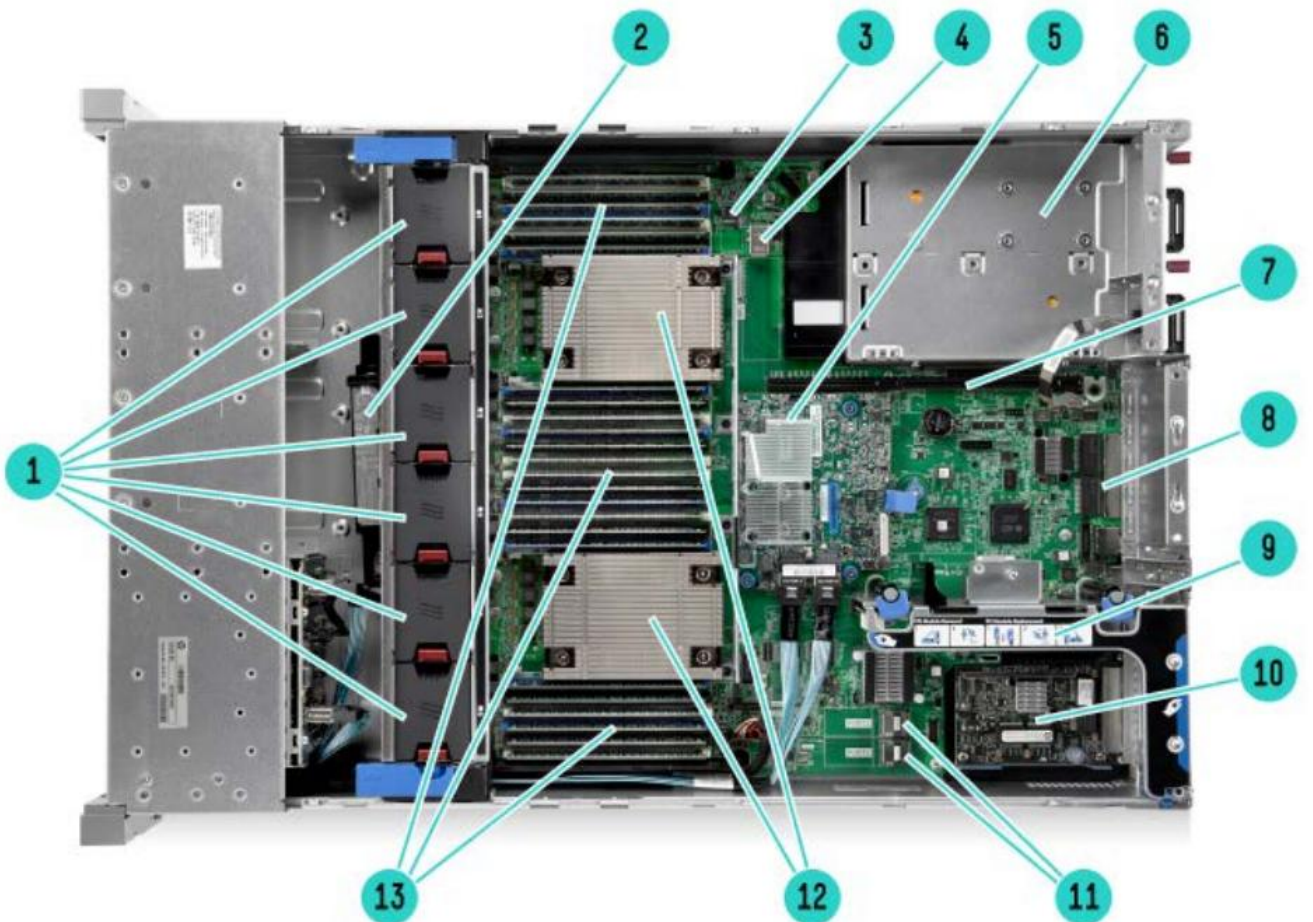

HPE DL380 Gen9

-
-
-
-

: server@servershop.kz
: +7-701-7189604

HPE DL380 Gen9

- 752686-B21 - HP ProLiant DL380 Gen9 E5-2609v3 1P 8GB-R B140i 8SFF SATA 500W PS Entry Server
- 752687-B21 - HP ProLiant DL380 Gen9 E5-2620v3 1P 16GB-R P440ar 8SFF 500W PS Base Server
- 752688-B21 - HP ProLiant DL380 Gen9 E5-2620v3 1P 16GB-R P440ar 12LFF 2x800W PS Base Server
- 752689-B21 - HP ProLiant DL380 Gen9 E5-2650v3 2P 32GB-R P440ar 8SFF 2x10Gb 2x800W Perf Server
- 766342-B21 - HP ProLiant DL380 Gen9 E5-2609v3 1P 8GB-R B140i 4LFF SATA 500W PS Entry Server
- 803860-B21 - HP ProLiant DL380 Gen9 E5-2690v3 2P 32GB P440ar 8SFF 2x10Gb 2x800W High Perf Server
- 803861-B21 - HP ProLiant DL380 Gen9 E5-2690v3 2P 32GB-R P440ar 8SFF 2x10Gb 2x800W OneView Server
- 826681-B21 - HPE ProLiant DL380 Gen9 E5-2609v4 1P 8GB-R B140i 8SFF 500W PS Entry SATA Server
- 826682-B21 - HPE ProLiant DL380 Gen9 E5-2620v4 1P 16GB-R P440ar 8SFF 500W PS Base Server
- 826683-B21 - HPE ProLiant DL380 Gen9 E5-2620v3 1P 16GB-R P440ar 12LFF 2x800W PS Base Server
- 826684-B21 - HPE ProLiant DL380 Gen9 E5-2650v4 2P 32GB-R P440ar 8SFF 2x10Gb 2x800W Perf Server
- 848774-B21 - HPE ProLiant DL380 Gen9 E5-2630v4 1P 16GB-R P440ar 8SFF 500W PS Base Server
- 852432-B21 - HPE ProLiant DL380 Gen9 E5-2660v4 2P 64GB-R P440ar 8SFF 2x10Gb 2x800W Perf Server