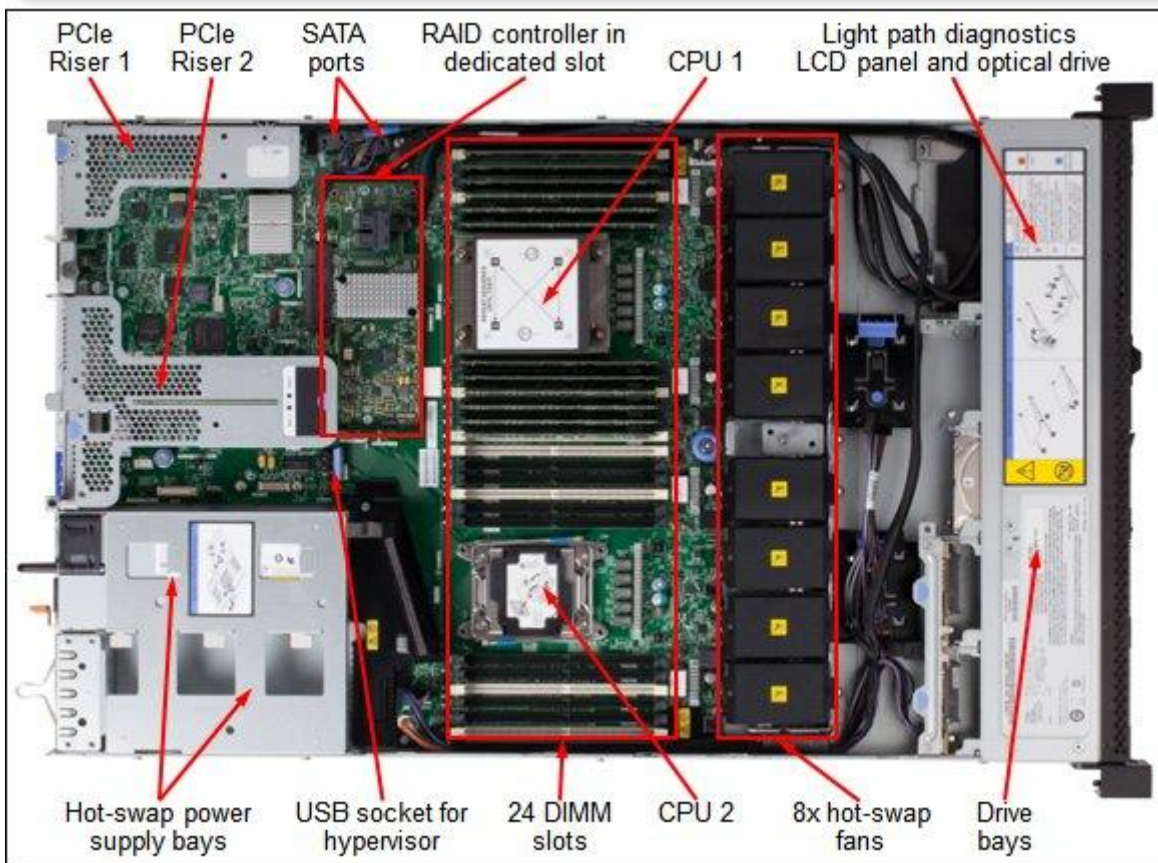

Lenovo System x3550 M5 (Machine Type 5463)

- -
 -
 -
- : server@servershop.kz
: +7-701-7189604

Intel Xeon IBM, Lenovo x3550 M5

- 00KA070 - Intel Xeon Processor E5-2603 v3 6C 1.6GHz 15MB 1600MHz 85W
- 00MU566 - Intel Xeon Processor E5-2608L v3 6C 2.0GHz 15MB 1866MHz 52W
- 00KA071 - Intel Xeon Processor E5-2609 v3 6C 1.9GHz 15MB 1600MHz 85W
- 00MU567 - Intel Xeon Processor E5-2618L v3 8C 2.3GHz 20MB 1866MHz 75W
- 00KA067 - Intel Xeon Processor E5-2620 v3 6C 2.4GHz 15MB 1866MHz 85W
- 00MU407 - Intel Xeon Processor E5-2623 v3 4C 3.0GHz 10MB 1866MHz 105W
- 00MU568 - Intel Xeon Processor E5-2628L v3 10C 2.0GHz 25MB 1866MHz 75W
- 00KA068 - Intel Xeon Processor E5-2630 v3 8C 2.4GHz 20MB 1866MHz 85W
- 00KA077 - Intel Xeon Processor E5-2630L v3 8C 1.8GHz 20MB 1866MHz 55W
- 00MU408 - Intel Xeon Processor E5-2637 v3 4C 3.5GHz 15MB 2133MHz 135W
- 00KA069 - Intel Xeon Processor E5-2640 v3 8C 2.6GHz 20MB 1866MHz 90W
- 00MU409 - Intel Xeon Processor E5-2643 v3 6C 3.4GHz 20MB 2133MHz 135W
- 00MU569 - Intel Xeon Processor E5-2648L v3 12C 1.8GHz 30MB 2133MHz 75W
- 00KA072 - Intel Xeon Processor E5-2650 v3 10C 2.3GHz 25MB 2133MHz 105W
- 00MU406 - Intel Xeon Processor E5-2650L v3 12C 1.8GHz 30MB 2133MHz 65W
- 00MU570 - Intel Xeon Processor E5-2658 v3 12C 2.2GHz 30MB 2133MHz 105W
- 00MU400 - Intel Xeon Processor E5-2660 v3 10C 2.6GHz 25MB 2133MHz 105W
- 00MU410 - Intel Xeon Processor E5-2667 v3 8C 3.2GHz 20MB 2133MHz 135W
- 00KA074 - Intel Xeon Processor E5-2670 v3 12C 2.3GHz 30MB 2133MHz 120W
- 00KA075 - Intel Xeon Processor E5-2680 v3 12C 2.5GHz 30MB 2133MHz 120W
- 00MU401 - Intel Xeon Processor E5-2683 v3 14C 2.0GHz 35MB 2133MHz 120W
- 00MU402 - Intel Xeon Processor E5-2685 v3 12C 2.6GHz 30MB 2133MHz 120W
- 00KA076 - Intel Xeon Processor E5-2690 v3 12C 2.6GHz 30MB 2133MHz 135W
- 00MU403 - Intel Xeon Processor E5-2695 v3 14C 2.3GHz 35MB 2133MHz 120W
- 00MU404 - Intel Xeon Processor E5-2697 v3 14C 2.6GHz 35MB 2133MHz 145W
- 00MU405 - Intel Xeon Processor E5-2698 v3 16C 2.3GHz 40MB 2133MHz 135W
- 00KF584 - Intel Xeon Processor E5-2699 v3 18C 2.3GHz 45MB 2133MHz 145W