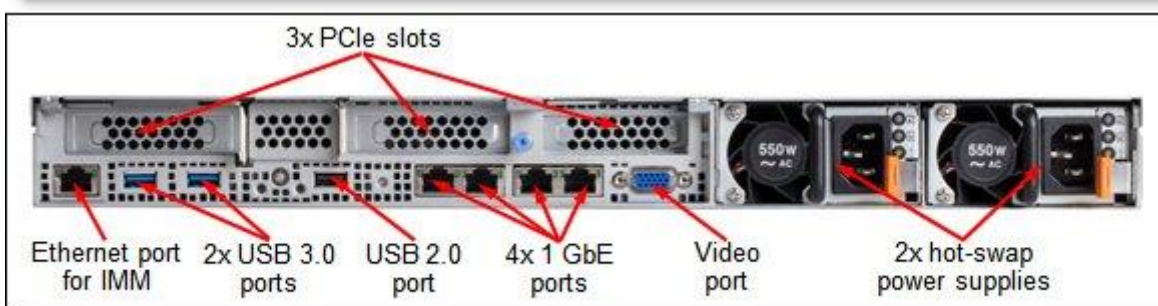

Lenovo System x3550 M5 (Machine Type 5463)

- -
 -
 -
- : server@servershop.kz
: +7-701-7189604

Intel Xeon IBM, Lenovo x3550 M5

- 00KA070 - Intel Xeon Processor E5-2603 v3 6C 1.6GHz 15MB 1600MHz 85W
- 00MU566 - Intel Xeon Processor E5-2608L v3 6C 2.0GHz 15MB 1866MHz 52W
- 00KA071 - Intel Xeon Processor E5-2609 v3 6C 1.9GHz 15MB 1600MHz 85W
- 00MU567 - Intel Xeon Processor E5-2618L v3 8C 2.3GHz 20MB 1866MHz 75W
- 00KA067 - Intel Xeon Processor E5-2620 v3 6C 2.4GHz 15MB 1866MHz 85W
- 00MU407 - Intel Xeon Processor E5-2623 v3 4C 3.0GHz 10MB 1866MHz 105W
- 00MU568 - Intel Xeon Processor E5-2628L v3 10C 2.0GHz 25MB 1866MHz 75W
- 00KA068 - Intel Xeon Processor E5-2630 v3 8C 2.4GHz 20MB 1866MHz 85W
- 00KA077 - Intel Xeon Processor E5-2630L v3 8C 1.8GHz 20MB 1866MHz 55W
- 00MU408 - Intel Xeon Processor E5-2637 v3 4C 3.5GHz 15MB 2133MHz 135W
- 00KA069 - Intel Xeon Processor E5-2640 v3 8C 2.6GHz 20MB 1866MHz 90W
- 00MU409 - Intel Xeon Processor E5-2643 v3 6C 3.4GHz 20MB 2133MHz 135W
- 00MU569 - Intel Xeon Processor E5-2648L v3 12C 1.8GHz 30MB 2133MHz 75W
- 00KA072 - Intel Xeon Processor E5-2650 v3 10C 2.3GHz 25MB 2133MHz 105W
- 00MU406 - Intel Xeon Processor E5-2650L v3 12C 1.8GHz 30MB 2133MHz 65W
- 00MU570 - Intel Xeon Processor E5-2658 v3 12C 2.2GHz 30MB 2133MHz 105W
- 00MU400 - Intel Xeon Processor E5-2660 v3 10C 2.6GHz 25MB 2133MHz 105W
- 00MU410 - Intel Xeon Processor E5-2667 v3 8C 3.2GHz 20MB 2133MHz 135W
- 00KA074 - Intel Xeon Processor E5-2670 v3 12C 2.3GHz 30MB 2133MHz 120W
- 00KA075 - Intel Xeon Processor E5-2680 v3 12C 2.5GHz 30MB 2133MHz 120W
- 00MU401 - Intel Xeon Processor E5-2683 v3 14C 2.0GHz 35MB 2133MHz 120W
- 00MU402 - Intel Xeon Processor E5-2685 v3 12C 2.6GHz 30MB 2133MHz 120W
- 00KA076 - Intel Xeon Processor E5-2690 v3 12C 2.6GHz 30MB 2133MHz 135W
- 00MU403 - Intel Xeon Processor E5-2695 v3 14C 2.3GHz 35MB 2133MHz 120W
- 00MU404 - Intel Xeon Processor E5-2697 v3 14C 2.6GHz 35MB 2133MHz 145W
- 00MU405 - Intel Xeon Processor E5-2698 v3 16C 2.3GHz 40MB 2133MHz 135W
- 00KF584 - Intel Xeon Processor E5-2699 v3 18C 2.3GHz 45MB 2133MHz 145W