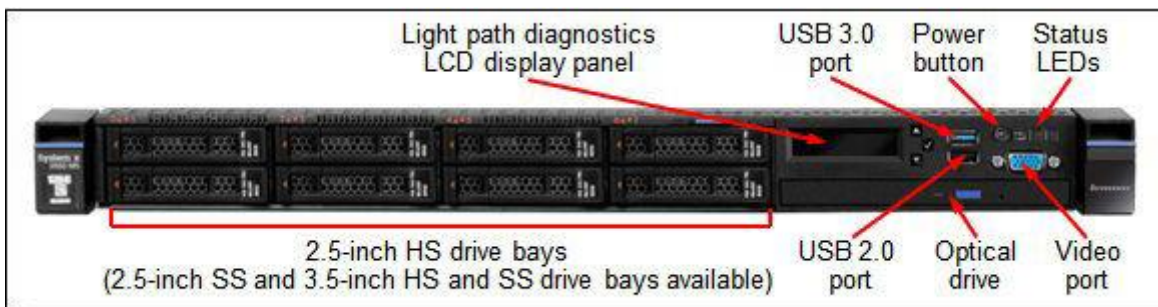

Lenovo System x3550 M5 (Machine Type 5463)

- -
 -
 -
- : server@servershop.kz
: +7-701-7189604

Intel Xeon IBM, Lenovo x3550 M5

- 00KA070 - Intel Xeon Processor E5-2603 v3 6C 1.6GHz 15MB 1600MHz 85W
- 00MU566 - Intel Xeon Processor E5-2608L v3 6C 2.0GHz 15MB 1866MHz 52W
- 00KA071 - Intel Xeon Processor E5-2609 v3 6C 1.9GHz 15MB 1600MHz 85W
- 00MU567 - Intel Xeon Processor E5-2618L v3 8C 2.3GHz 20MB 1866MHz 75W
- 00KA067 - Intel Xeon Processor E5-2620 v3 6C 2.4GHz 15MB 1866MHz 85W
- 00MU407 - Intel Xeon Processor E5-2623 v3 4C 3.0GHz 10MB 1866MHz 105W
- 00MU568 - Intel Xeon Processor E5-2628L v3 10C 2.0GHz 25MB 1866MHz 75W
- 00KA068 - Intel Xeon Processor E5-2630 v3 8C 2.4GHz 20MB 1866MHz 85W
- 00KA077 - Intel Xeon Processor E5-2630L v3 8C 1.8GHz 20MB 1866MHz 55W
- 00MU408 - Intel Xeon Processor E5-2637 v3 4C 3.5GHz 15MB 2133MHz 135W
- 00KA069 - Intel Xeon Processor E5-2640 v3 8C 2.6GHz 20MB 1866MHz 90W
- 00MU409 - Intel Xeon Processor E5-2643 v3 6C 3.4GHz 20MB 2133MHz 135W
- 00MU569 - Intel Xeon Processor E5-2648L v3 12C 1.8GHz 30MB 2133MHz 75W
- 00KA072 - Intel Xeon Processor E5-2650 v3 10C 2.3GHz 25MB 2133MHz 105W
- 00MU406 - Intel Xeon Processor E5-2650L v3 12C 1.8GHz 30MB 2133MHz 65W
- 00MU570 - Intel Xeon Processor E5-2658 v3 12C 2.2GHz 30MB 2133MHz 105W
- 00MU400 - Intel Xeon Processor E5-2660 v3 10C 2.6GHz 25MB 2133MHz 105W
- 00MU410 - Intel Xeon Processor E5-2667 v3 8C 3.2GHz 20MB 2133MHz 135W
- 00KA074 - Intel Xeon Processor E5-2670 v3 12C 2.3GHz 30MB 2133MHz 120W
- 00KA075 - Intel Xeon Processor E5-2680 v3 12C 2.5GHz 30MB 2133MHz 120W
- 00MU401 - Intel Xeon Processor E5-2683 v3 14C 2.0GHz 35MB 2133MHz 120W
- 00MU402 - Intel Xeon Processor E5-2685 v3 12C 2.6GHz 30MB 2133MHz 120W
- 00KA076 - Intel Xeon Processor E5-2690 v3 12C 2.6GHz 30MB 2133MHz 135W
- 00MU403 - Intel Xeon Processor E5-2695 v3 14C 2.3GHz 35MB 2133MHz 120W
- 00MU404 - Intel Xeon Processor E5-2697 v3 14C 2.6GHz 35MB 2133MHz 145W
- 00MU405 - Intel Xeon Processor E5-2698 v3 16C 2.3GHz 40MB 2133MHz 135W
- 00KF584 - Intel Xeon Processor E5-2699 v3 18C 2.3GHz 45MB 2133MHz 145W